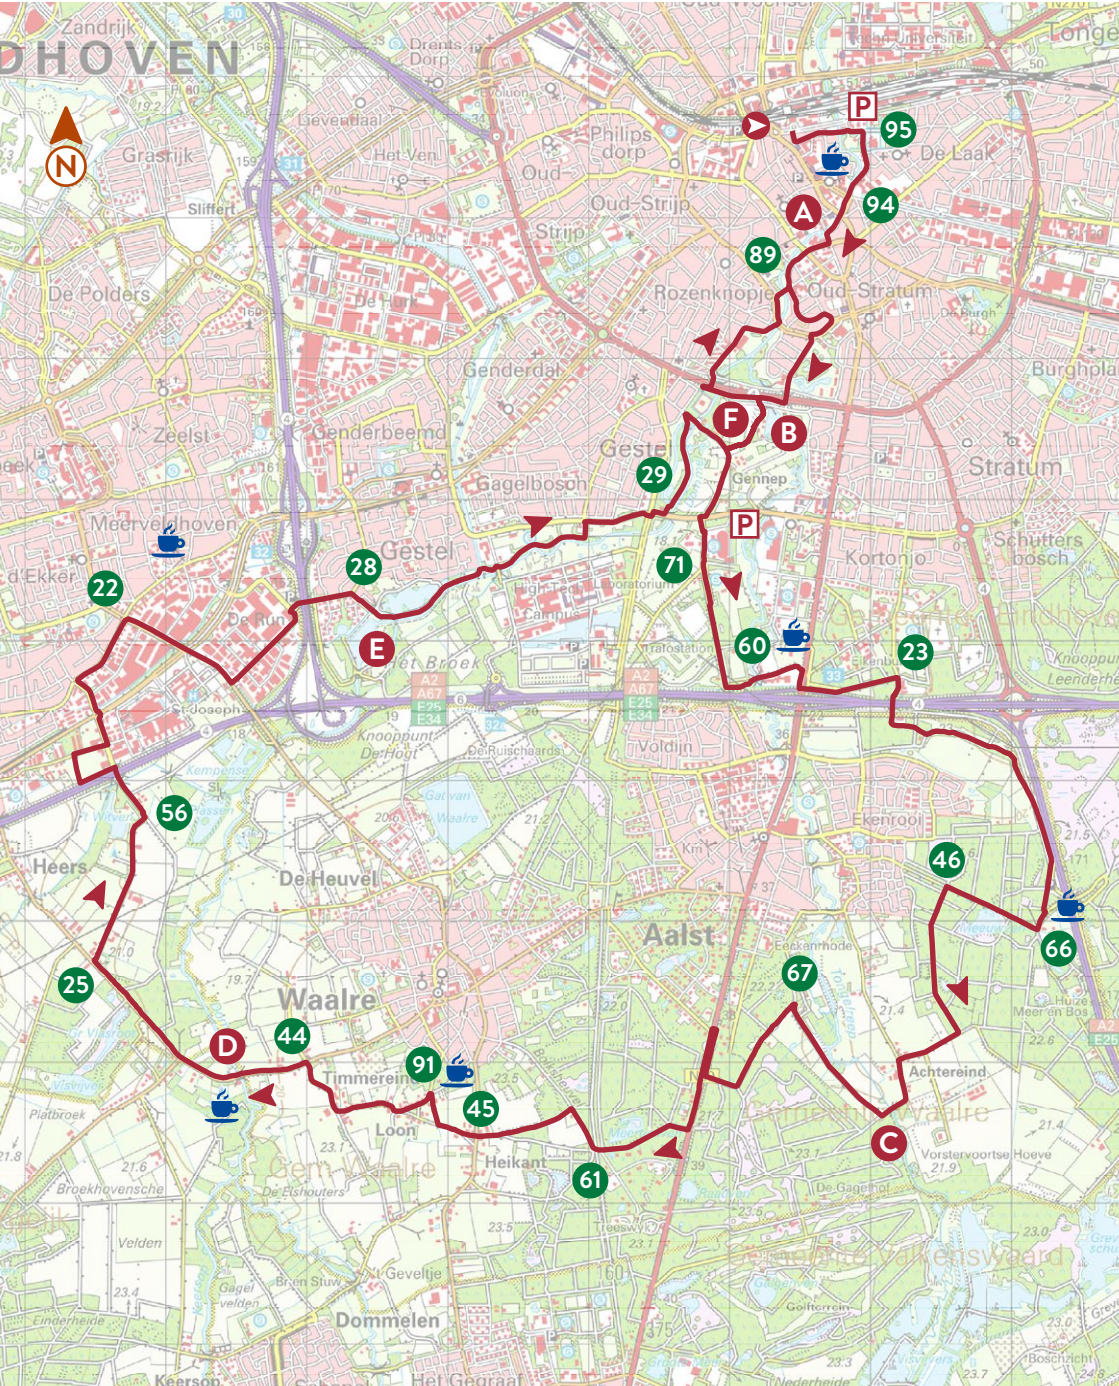

FIETSRUTE RONDJE DOMMEL EN TONGELREEP

— lengte 35 of 27 KM

 = 1 km